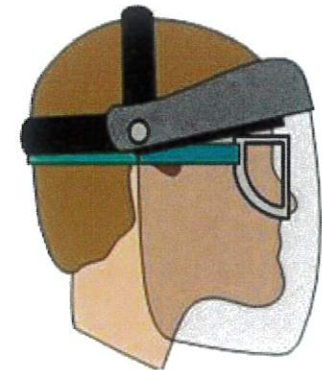

SAFE USE OF PPE

安全的使用

安全配备

Eye & Face Protection

Types of protection:

- Safety Glasses
- Safety Goggles – better protection
- Face Shield – for splash hazards

眼睛和脸部的保护

各种保护：

- 安全眼镜
- 安全眼罩（完善的保护眼睛）
- 面罩（全面保护脸部）

Hearing Protection 听觉的保护

Pull the ear outward and upward during insertion

1. 把耳朵往外与上拉, 然后把耳塞放进耳孔。
2. 把耳塞放进耳孔后, 稍微让耳塞完全扩张, 覆盖耳洞。

Insert the plug well into the ear canal and hold it there while it begins to expand